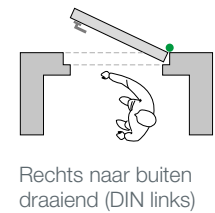

Draairichting

AXA Stenman Nederland B.V.

Energiestraat 2

3903 AV Veenendaal

The Netherlands

www.axahomesecurity.com

AXA HOME SECURITY