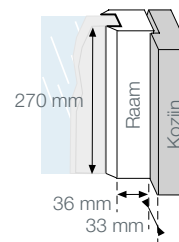

Technische specificaties

AXA Oyster®, veiligheids combi-raamsluiting

Voor naar buitendraaiende ramen

Materiaal	Draairichting	Aanbevolen schroeven	Artikel nummer
RVS	Linksdraaiend (DIN rechts)	4,5 x 40 mm (4x) 4,5 x 50 mm (4x)	3355-15-81/R
RVS	Rechtsdraaiend (DIN links)	4,5 x 40 mm (4x) 4,5 x 50 mm (4x)	3355-15-81/L
RVS	Linksdraaiend (DIN rechts)	4,5 x 40 mm (4x) 4,5 x 50 mm (4x)	3355-15-81/RBL*
RVS	Rechtsdraaiend (DIN links)	4,5 x 40 mm (4x) 4,5 x 50 mm (4x)	3355-15-81/LBL*

* In blisterverpakking

Product maattekening

Montageruimte

Draairichting

AXA Stenman Nederland B.V.

Energiestraat 2

3903 AV Veenendaal

The Netherlands