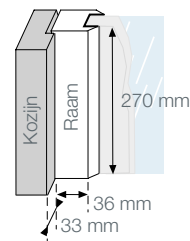

Montageruimte