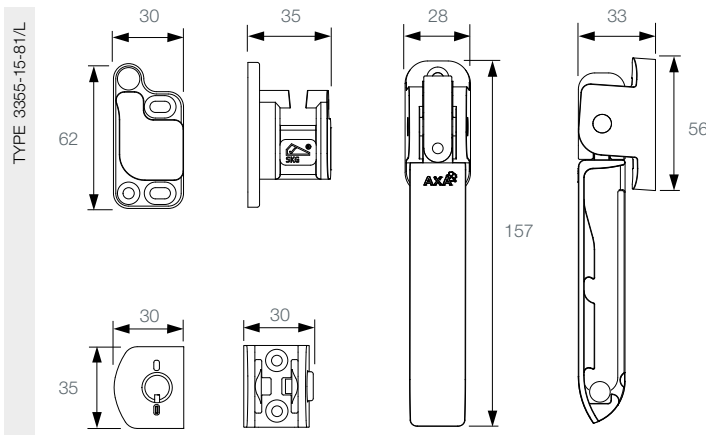

Technische specificaties

AXA Oyster®, veiligheids combi-raamsluiting

Voor naar buitendraaiende ramen

Materiaal	Draairichting	Aanbevolen schroeven	Artikel nummer
RVS	Linksdraaiend (DIN rechts)	4,5 x 40 mm (4x) 4,5 x 50 mm (4x)	3355-15-81/R
RVS	Rechtsdraaiend (DIN links)	4,5 x 40 mm (4x) 4,5 x 50 mm (4x)	3355-15-81/L
RVS	Linksdraaiend (DIN rechts)	4,5 x 40 mm (4x) 4,5 x 50 mm (4x)	3355-15-81/RBL*
RVS	Rechtsdraaiend (DIN links)	4,5 x 40 mm (4x) 4,5 x 50 mm (4x)	3355-15-81/LBL*

* In blisterverpakking

Product maattekening

Montageruimte

Draairichting

AXA Stenman Nederland B.V.

Energiestraat 2

3903 AV Veenendaal

The Netherlands