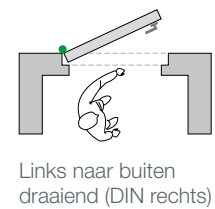

Technische specificaties

AXA Oyster®, veiligheids combi-raamsluiting

Voor naar buitendraaiende ramen

Materiaal	Draairichting	Aanbevolen schroeven	Artikel nummer
RVS	Linksdraaiend (DIN rechts)	4,5 x 40 mm (4x) 4,5 x 50 mm (4x)	3355-15-81/R
RVS	Rechtsdraaiend (DIN links)	4,5 x 40 mm (4x) 4,5 x 50 mm (4x)	3355-15-81/L
RVS	Linksdraaiend (DIN rechts)	4,5 x 40 mm (4x) 4,5 x 50 mm (4x)	3355-15-81/RBL*
RVS	Rechtsdraaiend (DIN links)	4,5 x 40 mm (4x) 4,5 x 50 mm (4x)	3355-15-81/LBL*

* In blisterverpakking

Product maattekening

Montageruimte

Draairichting

AXA Stenman Nederland B.V.

Energiestraat 2

3903 AV Veenendaal

The Netherlands