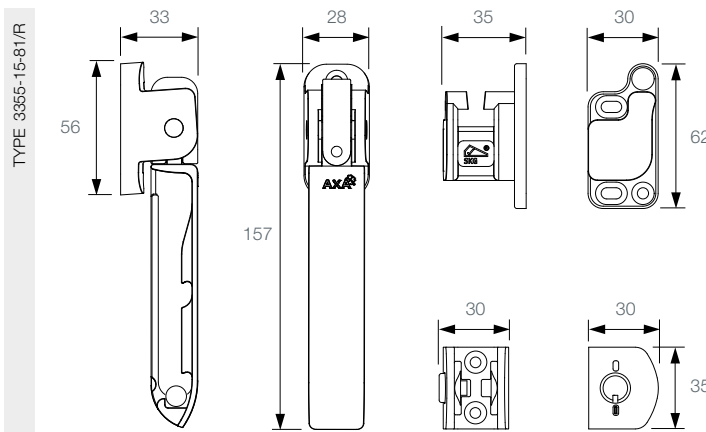

Technische specificaties

AXA Oyster®, veiligheids combi-raamsluiting

Voor naar buitendraaiende ramen

Materiaal	Draairichting	Aanbevolen schroeven	Artikel nummer
RVS	Linksdraaiend (DIN rechts)	4,5 x 40 mm (4x) 4,5 x 50 mm (4x)	3355-15-81/R
RVS	Rechtsdraaiend (DIN links)	4,5 x 40 mm (4x) 4,5 x 50 mm (4x)	3355-15-81/L
RVS	Linksdraaiend (DIN rechts)	4,5 x 40 mm (4x) 4,5 x 50 mm (4x)	3355-15-81/RBL*
RVS	Rechtsdraaiend (DIN links)	4,5 x 40 mm (4x) 4,5 x 50 mm (4x)	3355-15-81/LBL*

* In blisterverpakking

Product maattekening

Montageruimte

Draairichting

AXA Stenman Nederland B.V.

Energiestraat 2

3903 AV Veenendaal

The Netherlands